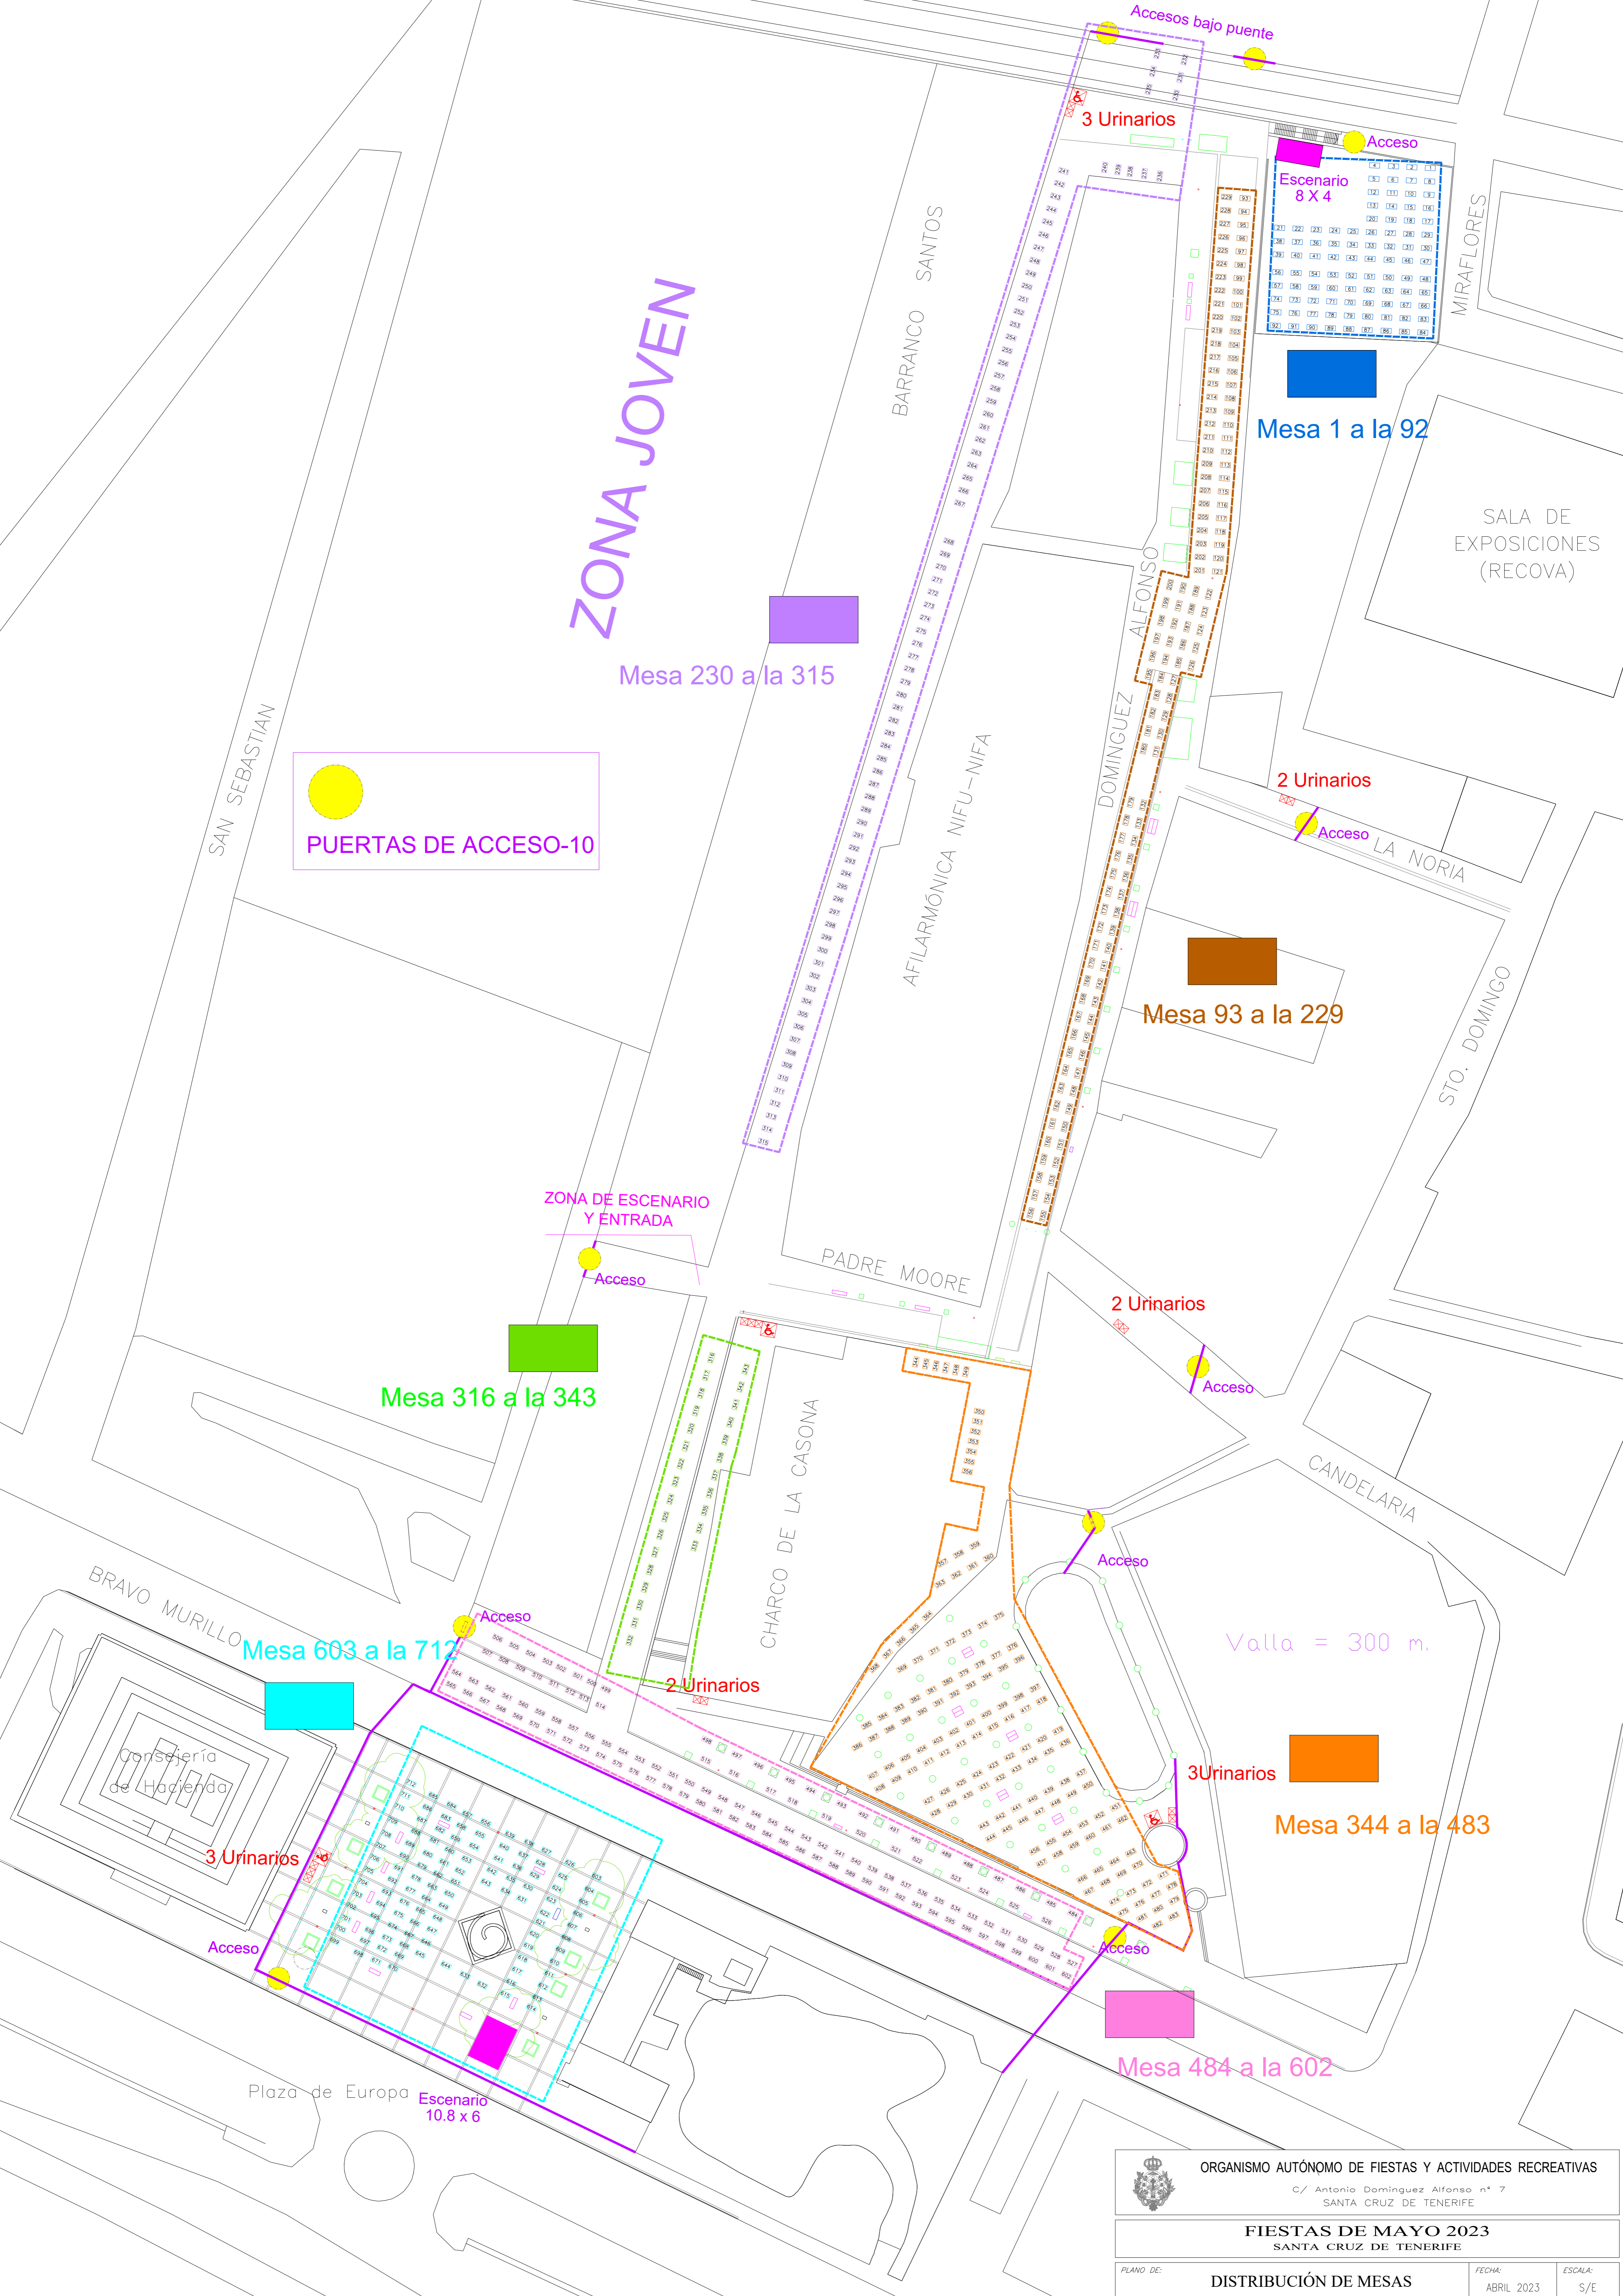

# ZONA JOVEN

PUERTAS DE ACCESO-10

Mesa 230 a la 315

Escenario 8 X 4  
Mesa 1 a la 92

3 Urinarios

Mesa 1 a la 92

2 Urinarios

Mesa 93 a la 229

ZONA DE ESCENARIO Y ENTRADA

Mesa 316 a la 343

2 Urinarios

Mesa 603 a la 712

2 Urinarios

Valla = 300 m.

Mesa 344 a la 483

3 Urinarios

3 Urinarios

Plaza de Europa  
Escenario 10.8 x 6

Mesa 484 a la 602